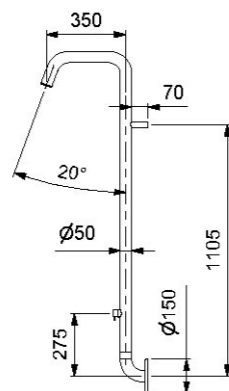

M84DX-02000

Colonna doccia a parete in acciaio inox AISI 316L con miscelatore monocomando
Stainless steel AISI 316L wall mounted shower with single-lever mixer
Columne de douche mural en acier inoxydable AISI 316L avec mitigeur monocommande
Columna ducha mural en acero inoxidable AISI 316L con mezclador monomando

ART.	FINISHING	PACK.
M84DX-02000	INOX	1