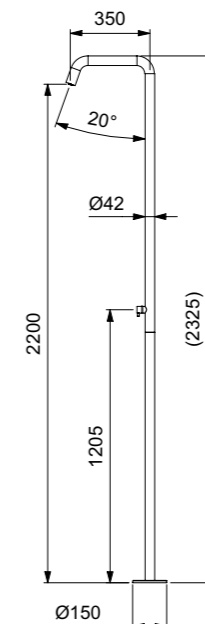

ART.	FINISHING	PACK.
M84DX-00000	INOX	1