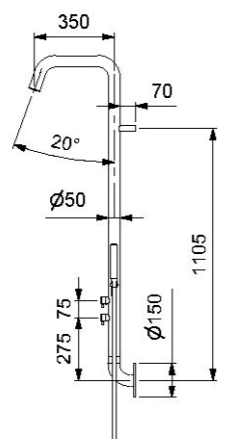

M84DX-03000

Colonna doccia a parete in acciaio inox AISI 316L con miscelatore monocomando e doccetta
Stainless steel AISI 316L wall mounted shower with single-lever mixer and hand shower
Columne de douche mural en acier inoxydable AISI 316L avec mitigeur monocommande et douchette
Columna ducha mural en acero inoxidable AISI 316L con mezclador monomando y teleducha

ART.	FINISHING	PACK.
M84DX-03000	INOX	1