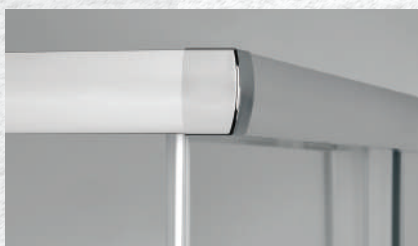

DETTAGLI

PROFILO SUPERIORE